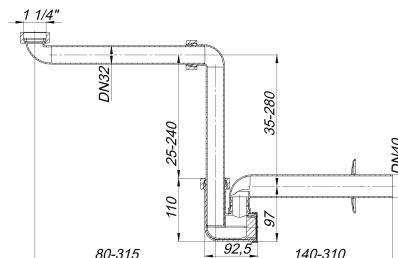

## Waschtisch-Möbel-Siphon 137, 1 1/4" x DN 40

Artikelnummer: 051110

GTIN: 4001636051110

Rabattgruppe: 1

### Beschreibung:

Waschtisch-Möbel-Siphon 137, 1 1/4" x DN 40

nach DIN EN 274

extrem raumsparend durch stufenlos verstellbare Drehgelenke, speziell für Waschtischunterbauten und behindertengerechte Waschtische

Ausführung:

– herausziehbarer Reinigungseinsatz

– Abdeckrosette

Material:

Polypropylen, hochschlagfest