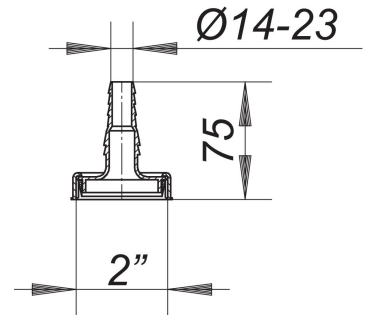

Schlauchtülle 111, 1 1/2"

Artikelnummer: 090270

GTIN: 4001636090270

Rabattgruppe: 1

Beschreibung:

Schlauchtülle 111, 1 1/2"

passend zu Waschgeräte-Siphon 111