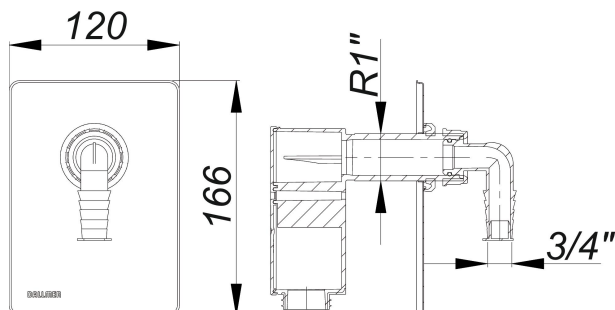

Anschlussset Waschgeräte-Siphon 400 Vario.1

Artikelnummer: 140418

GTIN: 4001636140418

Rabattgruppe: 1

Beschreibung:

Anschlussset Waschgeräte-Siphon 400 Vario.1
für den Einbau in Rohbauset Waschgeräte-Siphon 400 Vario

Ausführung:

- kleines strömungsgünstiges Gehäuse
- langer, absägbarer Schraubstutzen
- Winkelschlauchtülle
- Abdeckplatte aus Edelstahl, 120 x 166 mm