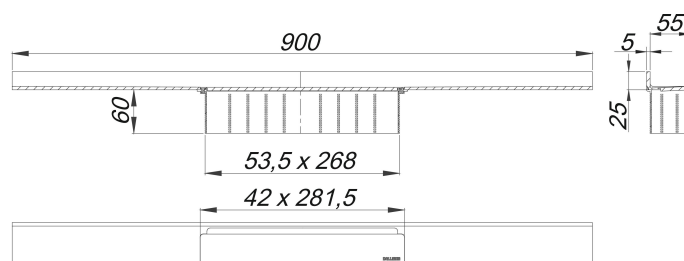

Duschrinne CeraWall Select Edelstahl matt, 900 mm

Artikelnummer: 535146

GTIN: 4001636535146

Rabattgruppe: 11

Beschreibung:

Duschrinne CeraWall Select Edelstahl matt, 900 mm

zum Einbau mit Ablaufgehäusen CeraFlex, CeraFlex Plan, CeraFlex senkrecht, DallFlex, DallFlex Plan, DallFlex senkrecht und Duschelementen DallFlex Wall, DallFlex Wall Plan.

Ablaufschiene mit mehrseitigem Präzisionsgefälle, sichtbar am Übergang zwischen Wand und Boden installiert, geeignet für Bodenbeläge von 10 – 24 mm und Wandbeläge von 12 – 24 mm (inkl. Kleberbett), Länge millimetergenau anpassbar.

AUSFÜHRUNG

- Abdeckung
- selbstklebendes Sicherheitsband S 3 mit Schnittschutzarmierung aus Edelstahl zum Schutz der Flächenabdichtung und Schalldämmband zur Entkoppelung vom Baukörper
- Montagezubehör und Positionierhilfen
- Bauschutzabdeckung

MATERIAL

Edelstahl 1.4301, massiv 5 mm, matt satiniert, Belastungsklasse K 3 (300 kg)

Bestellhinweis CeraWall Select:

Bitte Ablaufgehäuse CeraFlex, DallFlex oder Duschelement DallFlex Wall + Duschrinne CeraWall Select bestellen!