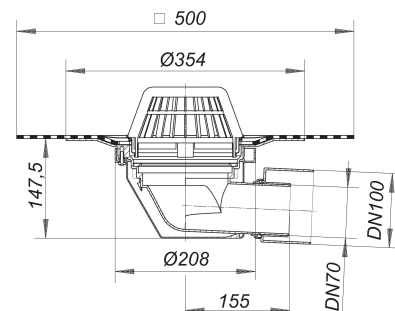

Dachablauf 64 H DallBit, beheizt, DN 70/DN 100

Artikelnummer: 642172

GTIN: 4001636642172

Rabattgruppe: 10

Beschreibung:

Dachablauf 64 H DallBit, beheizt, DN 70/DN 100

nach DIN EN 1253

mit werkseitig aufgeschweißter Bitumenschweißbahn-Manschette, 500 x 500 mm, 5 mm stark, mit Edelstahl-Flanschring zur zusätzlichen Sicherheit

Ausführung:

- Ablaufgehäuse wärmeisoliert
- Ablaufstutzen DN 70/DN 100 seitlich, 3 Grad abgewinkelt
- Laubfangkorb
- Bauschutzrost

Material:

Polypropylen, UV-stabilisiert

H = Dachablauf beheizbar:

- Direktanschluss an 230 Volt, Heizband nach VDE 0721, Teil 1/3.78 geprüft
- Leistungsaufnahme pro Dachablauf: 15 Watt
- Rechnungswert für Absicherung pro Dachablauf: 0,06 Amp.
- Empfohlene Absicherung pro Dachanlage: 16 Amp.