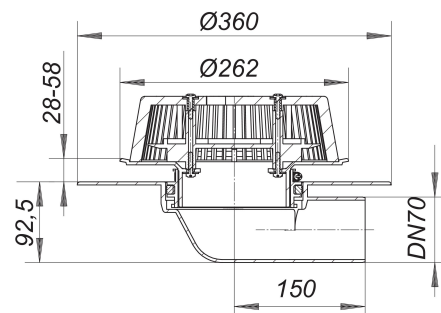

Power-Notablauf 86 D PVC, DN 70

Artikelnummer: 671370

GTIN: 4001636671370

Rabattgruppe: 10

Beschreibung:

Power-Notablauf 86 D PVC, DN 70

nach DIN EN 1253

flacher Notablauf komplett aus PVC, zum Einbau in Wärmedämmungen min. 120 mm, mit extra breitem Flansch zum Anschluss von PVC-Dachbahnen

Ausführung:

- Anstaeuelement höhenverstellbar 28 – 58 mm
- Laubfangkorb, verschraubt

Material:

PVC

Ersatzteile: