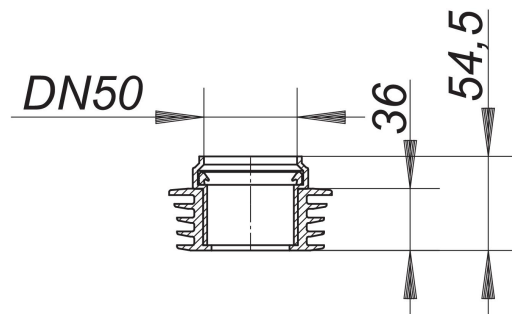

conexión para bañera CeraDrain Plan, DN 50

Numero de artículo: 494009

GTIN: 4001636494009

Grupo de descuento: 5

Descripción:

conexión para bañera CeraDrain Plan, DN 50

pieza de conexión con manguito de caucho y juntas labiales flexibles de TPE para una conexión segura de bañeras a los sumideros CeraDrain Plan VC 12 y CeraDrain Plan K 12