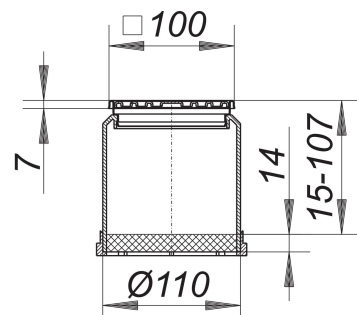

## prolongador EC 10, 100 x 100 mm

Numero de artículo: 510013

GTIN: 4001636510013

Grupo de descuento: 3

### Descripción:

prolongador EC 10, 100 x 100 mm

adecuado para las cazoletas sumidero 40, 42 y 46, cazoletas sumidero 83 y 84 para terrazas, elementos de desagüe para sumideros de ático, y elementos de elevación 85;

suplemento prolongador de polipropileno, prolongable con tubo de alta temperatura HT de DN 100, marco de acero inoxidable 1.4301, 100 x 100 mm, rejilla de acero inoxidable 1.4301, clasificación de carga K 3 (300 kg)

Some of these gratings can be supplied with d: 103 mm spigot where its use is allowed. Please enquire.