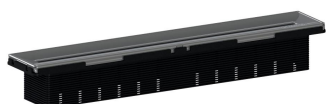

rejilla lineal Zentrix acero inoxidable pulido mate

Numero de artículo: 511317

GTIN: 4001636511317

Grupo de descuento: 11

Descripción:

rejilla lineal Zentrix acero inoxidable pulido mate

para montaje con las cazoletas sumidero DallFlex, DallFlex Plan, DallFlex vertical y módulo plato ducha DallFlex Compact, DallFlex Compact Plan.

Regulable de 11 a 38 mm en altura y +/- 16 mm en sentido lateral, prolongación del marco de ABS, marco de acero inoxidable 1.4301, 300 x 50 mm

rejilla lineal de acero inoxidable 1.4301, pulido mate,

clasificación de carga K 3 (300 kg)

Indicación de pedido Zentrix:

efectuar pedido de cazoleta sumidero DallFlex o bien módulo plato ducha DallFlex Compact + rejilla lineal Zentrix.