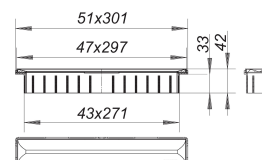

rejilla lineal Zentrix acero inoxidable pulido mate

Numero de artículo: 511317

GTIN: 4001636511317

Grupo de descuento: 11

Descripción:

rejilla lineal Zentrix acero inoxidable pulido mate

para montaje con las cazoletas sumidero DallFlex, DallFlex Plan, DallFlex vertical y módulo plato ducha DallFlex Compact, DallFlex Compact Plan.

Regulable de 11 a 38 mm en altura y +/- 16 mm en sentido lateral, prolongación del marco de ABS, marco de acero inoxidable 1.4301, 300 x 50 mm

rejilla lineal de acero inoxidable 1.4301, pulido mate,

clasificación de carga K 3 (300 kg)

Indicación de pedido Zentrix:

efectuar pedido de cazoleta sumidero DallFlex o bien módulo plato ducha DallFlex Compact + rejilla lineal Zentrix.