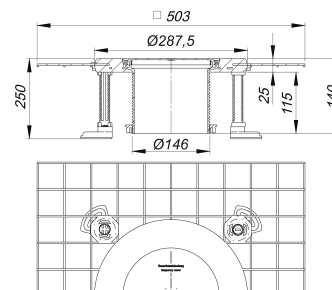

Elemento de elevación CeraDrain Vario

Numero de artículo: 518415

GTIN: 4001636518415

Grupo de descuento: 6

Descripción:

Elemento de elevación CeraDrain Vario

Para el montaje con cazoletas sumidero DallDrain, sumideros DallDrain.

EQUIPADO CON

- anclaje para recrecido integrado
- junta de retención
- tapa protectora de obra
- cuatro pies de montaje insonorizados para fijación y ajuste de altura de 55 a 250 mm
- acortable 25 – 115 mm