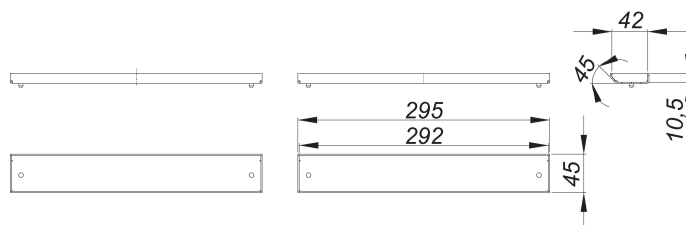

## cubierta de sifón CeraWall Individual Duo

Numero de artículo: 535191

GTIN: 4001636535191

Grupo de descuento: 11

### Descripción:

cubierta de sifón CeraWall Individual Duo  
dos cubiertas de sifón por cada canaleta de ducha CeraWall Individual Duo.

material  
acero inoxidable 1.4301  
para revestimientos cuyos cantos no puedan ser pulidos