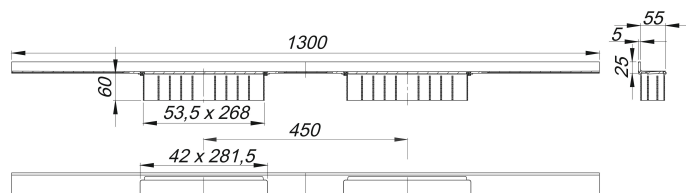

canaleta de ducha CeraWall Select Duo acero inoxidable mate, 1300 mm

Numero de artículo: 536181

GTIN: 4001636536181

Grupo de descuento: 11

Descripción:

canaleta de ducha CeraWall Select Duo acero inoxidable mate, 1300 mm

para montaje con las cazoletas sumidero DallFlex Duo, DallFlex Duo Plan y DallFlex Duo vertical.

Canaleta de ducha con pendientes integradas, montada a la vista en la transición entre pared y suelo, adecuada para solados y recubrimientos murales de 12 – 24 mm (incl. pegamento), adaptable con precisión milimétrica.

material

acero inoxidable 1.4301, macizo 5 mm, pulido mate, clasificación de carga K 3 (300 kg)

Indicación de pedido para el sistema de sumidero CeraWall Select Duo:

efectuar pedido de cazoleta sumidero DallFlex Duo + canaleta de ducha CeraWall Select Duo.