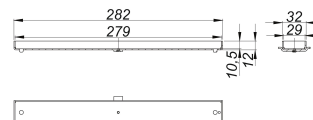

cubierta de sifón CeraFloor/CeraFrame Individual negro mate

Numero de artículo: 537553

GTIN: 4001636537553

Grupo de descuento: 11

Descripción:

cubierta de sifón CeraFloor/CeraFrame Individual negro mate

cubierta de sifón para las canaletas de ducha CeraFloor Individual y CeraFrame Individual, para revestir con revestimientos de suelo individuales

Material

acero inoxidable 1.4301 recubrimiento de PVD en color negro mate

Indicación de pedido para CeraFloor Individual:

efectuar pedido de cazoleta sumidero DallFlex o bien módulo plato ducha DallFlex Floor + canaleta de ducha CeraFloor Individual + cubierta de sifón CeraFloor/CeraFrame Individual.