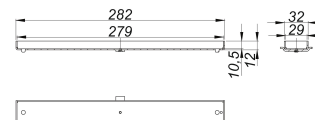

cubierta de sifón CeraFloor/CeraFrame Individual oro rojo mate

Numero de artículo: 537652

GTIN: 4001636537652

Grupo de descuento: 11

Descripción:

cubierta de sifón CeraFloor/CeraFrame Individual oro rojo mate