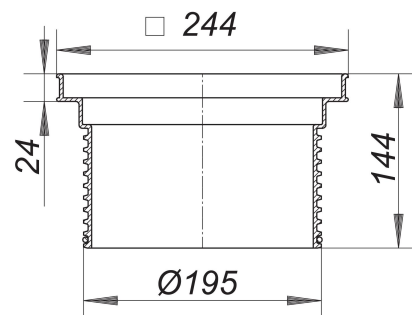

prolongador con marco 608.0

Numero de artículo: 860507

GTIN: 4001636860507

Grupo de descuento: 3

Descripción:

prolongador con marco 608.0

adecuado para los sumideros para exteriores y cubiertas de garaje 605, 606, 615 y 616 material: polipropileno de alta resistencia al impacto marco de plástico, clasificación de carga A (hasta 1,5 t)

Recambios:

860996 rejilla de fundición para 605/606/615/6