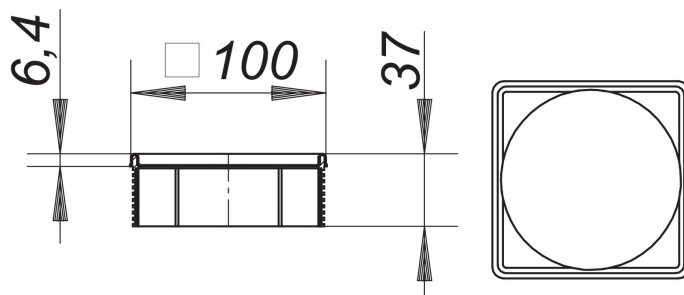

cadre de rehausse TS 10

Référence de l'article: 495587

GTIN: 4001636495587

Groupe de rabais: 5

Description :

cadre de rehausse TS 10
correspondant aux avaloirs de sol TistoPlan et CeraDrain Plan
rallonge de rehausse ABS
cadre acier inox 1.4301, 100 x 100 mm,
grilles adaptable 90 x 90 mm

Pièces détachées :

514028 avaloir de sol CeraDrain Plan VC 10, DN

513748 avaloir de sol TistoPlan VC 10, DN 40/D

514066 avaloir de sol CeraDrain 48 VC 10, DN 5

514073 avaloir de sol CeraDrain 49 VC 10, DN 5

513991 avaloir de sol TistoPlan vertical VC 10

514301 avaloir de sol TistoPlan Quadra 10, DN