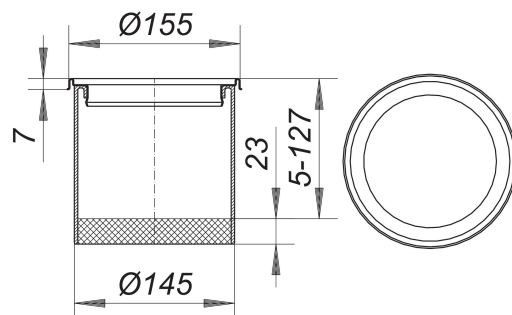

## cadre de rehausse VER 15, acier inox 1.4301, d: 155 mm

---

Référence de l'article: 500755

GTIN: 4001636500755

Groupe de rabais: 3

---

---

### Description :

cadre de rehausse VER 15, acier inox 1.4301, d: 155 mm  
compatible avec les corps d'avaloir de sol 54, 55, 57, 58, 61 et 61/1  
cadre acier inox 1.4301 ou 1.4404,  
rallonge de rehausse polypropylène, à haute résistance aux chocs  
acier inox 1.4301, d: 155 mm