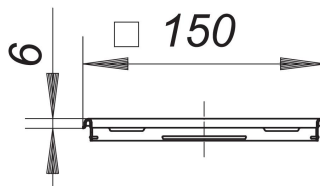

## cadre de rehausse CS 15, 150 x 150 mm

Référence de l'article: 500823

GTIN: 4001636500823

Groupe de rabais: 5

### Description :

cadre de rehausse CS 15, 150 x 150 mm  
compatible avec les avaloirs de sol CIRCO 70 et CIRCO V.3

matériau :  
acier inox 1.4301, 150 x 150 mm, à visser, grilles compatibles 140 x 140 mm