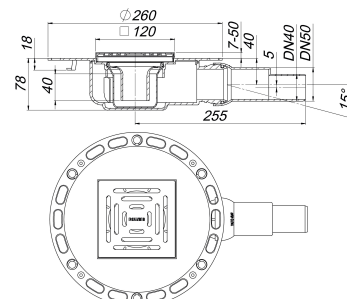

avaloir de sol TistoPlan K 12, DN 40/DN 50, 120 x 120 mm

Référence de l'article: 513090

GTIN: 4001636513090

Groupe de rabais: 5

Description :

avaloir de sol TistoPlan K 12, DN 40/DN 50, 120 x 120 mm
conforme à la norme DIN EN 1253
raccord d'écoulement DN 40/DN 50 latéral, à rotule, réglable de 0 – 15 degrés

spécificités

- collerette doublée de fibre
- natte Tisto
- siphon anti-odeur et de nettoyage, hauteur du siphon 40 mm, (déviant à la norme EN 1253)
- coiffe de protection
- rehausse à hauteur réglable
- raccord d'écoulement en polypropylène (obligatoire de commander également le manchon à coller en PVC, DN 50, réf. 691125)

matériau

corps d'avaloir polypropylène à haute résistance aux chocs
grille acier inox 1.4301, classe de charge K 3 (300 kg)
cadre ABS, 120 x 120 mm

Débits d'écoulement selon la norme DIN EN 1253:

Nominal diameter	Norme de produit	Débit d'écoulement min. selon la norme	Niveau d'eau conforme à la norme
DN 50	DIN EN 1253	0,80 l/s	20,00 mm

Pièces détachées :

501080 grille E 115, 115 x 115 mm

495709 cadre de rehausse CK 12, 120 x 120 mm

495730 rallonge de rehausse C 50, d: 120 x 40

482013 insert à siphon anti-odeur pour TistoPI