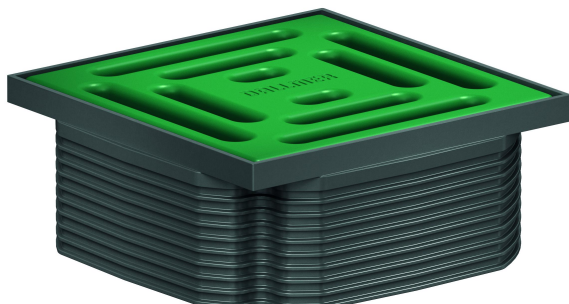

Rehausseur DallDrain Pure, vert menthe, 100 x 100 mm

Référence de l'article: 518088

GTIN: 4001636518088

Groupe de rabais: 6

Description :

Rehausseur DallDrain Pure, vert menthe, 100 x 100 mm

Rehausseur avec grille en acier inox dans un cadre en matière plastique, compatible avec les corps d'avaloir DallDrain, l'élément pour rehausser DallDrain.

SPÉCIFICITÉS

- Grille en acier inox laqué mat coloré, cadre en matière plastique gris foncé
- Rehausse avec positionneur, à réglage latéral +/- 2,5 mm
- Rallonge de rehausseur à raccourcir, pour revêtements de sol de 10 à 36 mm (colle incluse)

MATÉRIAU

Grille en acier inox 1.4301, classe de charge K 3 (300 kg) ; rallonge de rehausseur et cadre en ABS