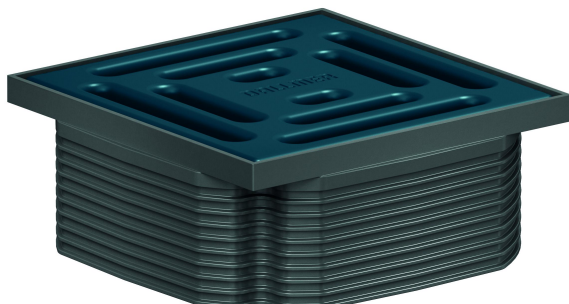

Rehausseur DallDrain Pure, bleu océan, 100 x 100 mm

Référence de l'article: 518163

GTIN: 4001636518163

Groupe de rabais: 6

Description :

Rehausseur DallDrain Pure, bleu océan, 100 x 100 mm

Rehausseur avec grille en acier inox dans un cadre en matière plastique, compatible avec les corps d'avaloir DallDrain, l'élément pour rehausser DallDrain.

SPÉCIFICITÉS

- Grille en acier inox laqué mat coloré, cadre en matière plastique gris foncé
- Rehausse avec positionneur, à réglage latéral +/- 2,5 mm
- Rallonge de rehausseur à raccourcir, pour revêtements de sol de 10 à 36 mm (colle incluse)

MATÉRIAU

Grille en acier inox 1.4301, classe de charge K 3 (300 kg) ; rallonge de rehausseur et cadre en ABS