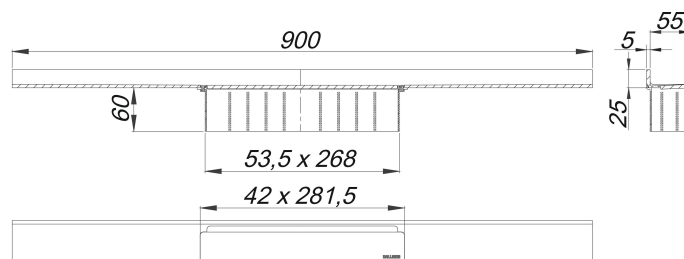

caniveau de douche CeraWall Select acier inox poli, 900 mm

Référence de l'article: 535108

GTIN: 4001636535108

Groupe de rabais: 11

Description :

caniveau de douche CeraWall Select acier inox poli, 900 mm

pour installation avec corps d'avaloir DallFlex, DallFlex Plan, DallFlex vertical et élément de douche DallFlex Wall, DallFlex Wall Plan. Rigole d'écoulement avec une pente précise sur plusieurs côtés, installée de façon visible au mur et conçue pour revêtements de sol de 10 à 24 mm et revêtements mural de 12 à 24 mm (colle incluse), longueur ajustable sur millimètre.

spécificités

- cache
- ruban de sécurité S 3 autocollant avec armature anti-coupures en inox et isolation acoustique
- accessoires de montage et positionnement
- coiffe de protection

matériau

acier inox 1.4301, massif 5 mm, poli, classe de charge K 3 (300 kg)