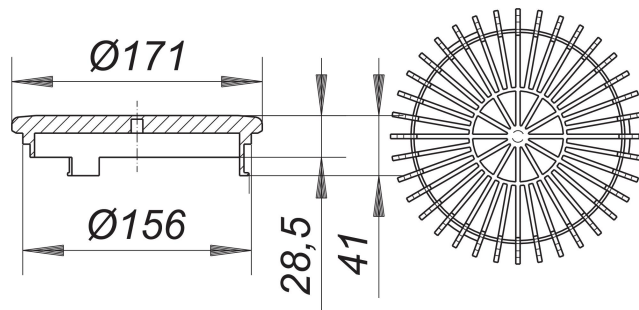

## grille plate S 15, d: 170 mm

Référence de l'article: 590183

GTIN: 4001636590183

Groupe de rabais: 10

### Description :

grille plate S 15, d: 170 mm

compatible avec les avaloirs de toit 62 et 64 ainsi qu'avec les éléments de rehausse 630

matériau :

polypropylène, stabilisé aux UV

Suitable for use in raised paved areas!