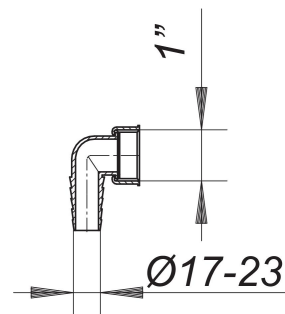

## Kątowa złączka węzowa do HL 400/405/406, biała, 1

Numer artykułu: 090348

GTIN: 4001636090348

Grupa rabatowa: 1

### Opis:

Kątowa złączka węzowa do HL 400/405/406, biała, 1

Kątowa złączka węzowa do HL 400, 405, 406

### Części zamienne:

130105 washing machine trap HL 410, DN 40

140425 connection kit dishwasher trap 400 Vari

130730 washing machine or dishwasher trap type