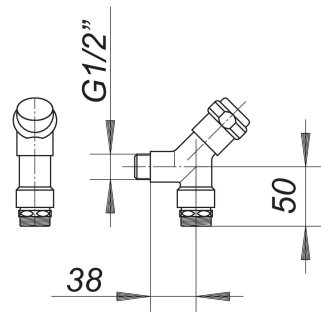

Zawór do 406, chromowany

Numer artykułu: 140067

GTIN: 4001636140067

Grupa rabatowa: 1

Opis:

Zawór do 406, chromowany
z napowietrzaczem rurowym materiał: mosiądz, chromowany