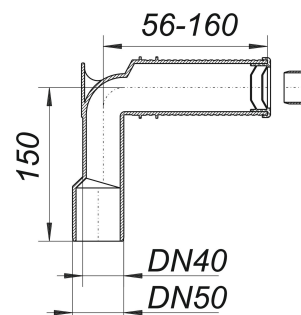

Łącznik kątowy do syfonu, DN 40/DN 50

Numer artykułu: 350039

GTIN: 4001636350039

Grupa rabatowa: 2

Opis:

Łącznik kątowy do syfonu, DN 40/DN 50

do rur przyłączeniowych DN 32 i DN 40 króciec odpływowy: DN 40/DN 50 wersja z: – gumową uszczelką wargową HT – uniwersalnymi korkami instalacyjnymi – częścią wlotową pasującą do różnych grubości ściany dzięki możliwości przycięcia materiał: polipropylen o dużej udarności