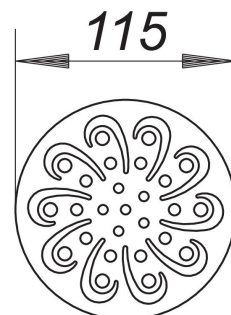

Ruszt Aquarius 115, Ø 115 mm

Numer artykułu: 501806

GTIN: 4001636501806

Grupa rabatowa: 3

Opis:

Ruszt Aquarius 115, Ø 115 mm

pasuje do króćców nasadowych z ramką Ø 120 mm ruszt ozdobny, powierzchnia matowa satynowa, z otworami odpływowymi o wzorze Aquarius materiał: stal nierdzewna 1.4404, grubość 5 mm

Ø 115 mm