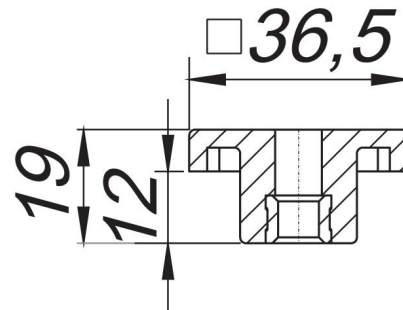

## Zestaw śrub regulacyjnych krótkich, rok prod. do 07.2013

Numer artykułu: 521019

GTIN: 4001636521019

Grupa rabatowa: 8

### Opis:

Zestaw śrub regulacyjnych krótkich, rok prod. do 07.2013

2 śruby regulacyjne krótkie, część zapasowa do montażu pokryw CeraLine

CeraLine: kits needed

500 - 600 2

700 - 1000 3

1100 - 1200 4

1300 - 1700 5