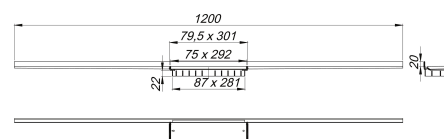

Listwa odpływowa CeraWall Connect, mosiądz matowy, 800 - 1500 mm

Numer artykułu: 527486

GTIN: 4001636527486

Grupa rabatowa: 11

Opis:

Listwa odpływowa CeraWall Connect, mosiądz matowy, 800 - 1500 mm

do montażu z płaską podłogową pompą odpływową Plancofix Connect firmy Pentair Jung Pumpen. Profil odpływowy ze zintegrowanym spadkiem poprzecznym, do montażu równo z powierzchnią podłogi natrysku, do montażu przyściennego, przystosowany do wykładzin podłogowych o grubości 12 – 32 mm i wykładzin ściennych o grubości 12 – 18 mm (łącznie z warstwą kleju), z możliwością dopasowania długości w zakresie 1500 – 800 mm z dokładnością co do milimetra.

WERSJA

- Pokrywa do wyłożenia indywidualnymi wykładzinami podłogowymi
- samoprzylepna taśma bezpieczeństwa S 3, ze zbrojeniem ze stali nierdzewnej zabezpieczającym przed przecięciem dla ochrony uszczelnienia powierzchni, oraz taśma izolacji akustycznej w celu oddzielenia od bryły budynku
- Akcesoria montażowe i pozycjonujące
- Szablon traserski
- Montażowa pokrywa ochronna