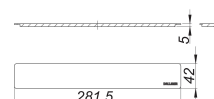

## Pokrywa CeraWall Select, stal nierdzewna polerowana

Numer artykułu: 535528

GTIN: 4001636535528

Grupa rabatowa: 11