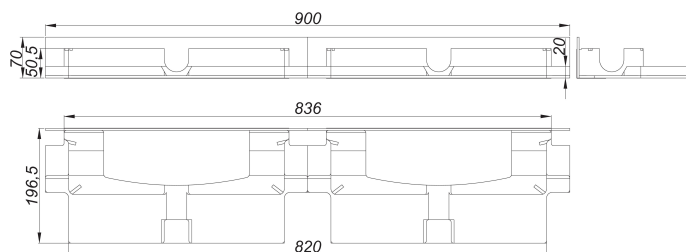

Element izolacji dźwiękowej DallFlex Duo Plan

Numer artykułu: 539120

GTIN: 4001636539120

Grupa rabatowa: 11

Opis:

Element izolacji dźwiękowej DallFlex Duo Plan

do montażu z korpusem wpustu DallFlex Duo i listwami odpływowymi CeraWall Duo.

Przy montażu zg. z certyfikatem kontroli P BA 142/2015 (CeraWall Individual Duo) lub P BA 144/2015 (CeraWall Select Duo) spełnia podwyższone wymagania w zakresie izolacji dźwiękowej zg. z DIN 4109 oraz VDI 4100.