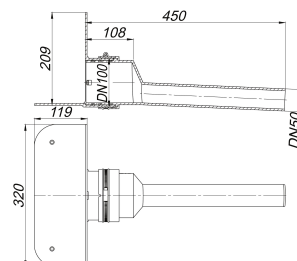

Wpust attykowy PVC, DN 50

Numer artykułu: 635419

GTIN: 4001636635419

Grupa rabatowa: 10

Opis:

Wpust attykowy PVC, DN 50

z szerokim kołnierzem do połączenia z membraną dachową PVC WERSJA Z: – króćcem odpływowym bocznym, wygiętym pod kątem 3 stopni
MATERIAŁ PVC

Części zamienne:

635556

635587