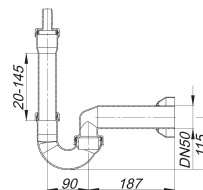

## siphon de machines à laver 111, DN 50

Référence de l'article: 030023

GTIN: 4001636030023

Groupe de rabais: 1

### Description :

siphon de machines à laver 111, DN 50  
selon la norme DIN EN 274

spécification :

- coude d'écoulement à rotule réglable
- embout à olive
- rosette murale
- matériel de fixation

matériau :