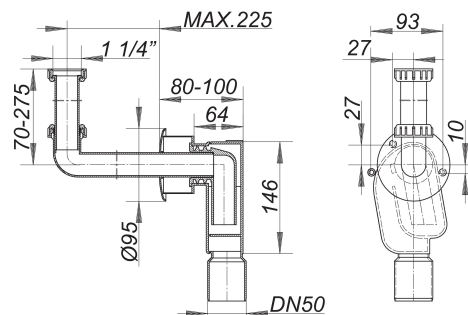

siphon à encastrer 300 KS, 1 1/4" x DN 50

Référence de l'article: 130242

GTIN: 4001636130242

Groupe de rabais: 1

Description :

siphon à encastrer 300 KS, 1 1/4" x DN 50
selon la norme DIN 19541

spécification :

- corps hydrodynamique de dimensions réduites
- coude de raccordement à hauteur réglable
- rosette de recouvrement
- siphon anti-odeur amovible

matériau :

corps du siphon en polypropylène, à haute résistance aux chocs
coude de raccordement polypropylène, blanc, rosette de recouvrement ABS, blanc

Pièces détachées :

140333 coude de raccordement 320 PC CR, 1 1/4"

143020 siphon anti-odeur du siphon à encastrer