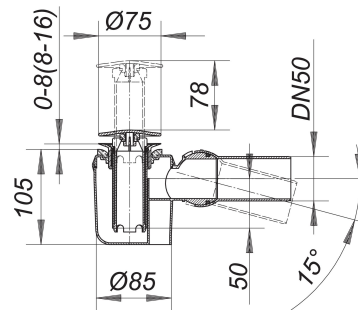

avaloir de bac de douche TELOS, couvercle chromé, DN 50

Référence de l'article: 150110

GTIN: 4001636150110

Groupe de rabais: 1

Description :

avaloir de bac de douche TELOS, couvercle chromé, DN 50
selon la norme DIN EN 274
pour les bacs de douche présentant un orifice d'écoulement de d: 50 mm

spécificités

- raccord d'écoulement DN 50 latéral, à rotule orientable de 0 – 15 degrés
- tube plongeur intégré
- couvercle amovible pour faciliter le nettoyage
- raccord d'écoulement en polypropylène (obligatoire de commander également le manchon à coller en PVC, DN 50, réf. 691125)

matériau

corps d'avaloir en polypropylène, à haute résistance aux chocs, couvercle en ABS

La plupart des corps d'avaloir sont également disponibles avec des raccords pour le montage sur des tuyaux en PVC selon les normes BSI et des tuyaux en PE-HD selon la norme DIN EN 1519. N'hésitez pas à en faire la demande en cas de besoin.

Débits d'écoulement selon la norme DIN EN 274:

Nominal diameter	Norme de produit	Débit d'écoulement min. selon la norme	Niveau d'eau conforme à la norme
DN 50	DIN EN 274	0,40 l/s	15,00 mm

Pièces détachées :