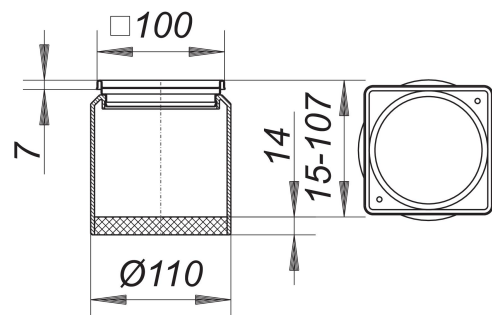

cadre de rehausse ECS 10, acier inox 1.4404, 100 x 100 mm

Référence de l'article: 495228

GTIN: 4001636495228

Groupe de rabais: 3

Description :

cadre de rehausse ECS 10, acier inox 1.4404, 100 x 100 mm

compatible avec les corps d'avaloir de sol 40, 42 et 46, en matière plastique, les corps d'avaloir de balcon 83 et 84

cadre acier inox 1.4301 ou 1.4404, 100 x 100 mm, avec inserts filetés,

rallonge polypropylène, à haute résistance aux chocs, allongeable au moyen d'un tuyau HT DN 100