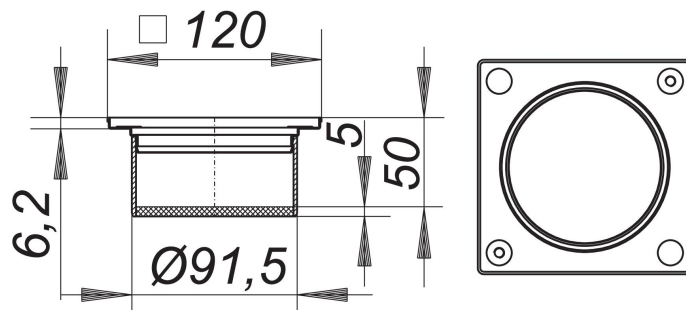

cadre de rehausse V, S 10/120, acier inox 1.4404, 120 x 120 mm

Référence de l'article: 495440

GTIN: 4001636495440

Groupe de rabais: 5

Description :

cadre de rehausse V, S 10/120, acier inox 1.4404, 120 x 120 mm

pour CeraDrain S 15/TistoDrain S 15

à réglage vertical (marge de 40 mm) et latéral (marge de +/- 5,5 mm) sans palier, rallonge de rehausse ABS, avec inserts filetés, cadre acier

inox, 120 x 120 mm, grilles compatibles de 115 x 115 mm