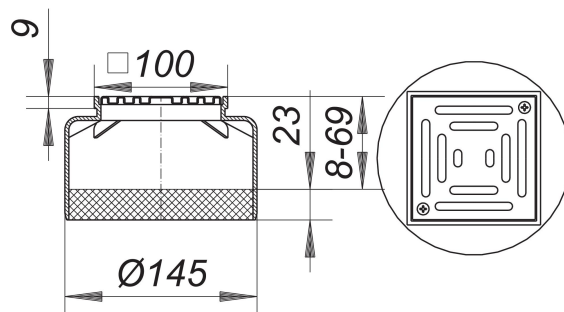

## rehausse EN 15, grille à visser, 100 x 100 mm

---

Référence de l'article: 500083

GTIN: 4001636500083

Groupe de rabais: 3

---

---

### Description :

rehausse EN 15, grille à visser, 100 x 100 mm  
compatible avec les corps d'avaloir 54/55, 57/58, 61 et 61/1  
rallonge de rehausse polypropylène, cadre polypropylène, 100 x 100 mm  
grille acier inox 1.4301, à visser, classe de charge K 3 (300 kg)