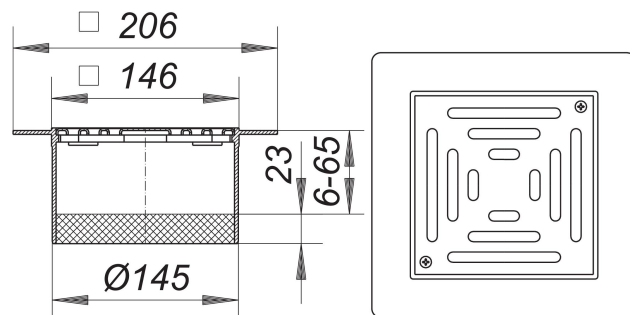

## rehausse PVC EN 15, grille à visser, 150 x 150 mm

Référence de l'article: 500236

GTIN: 4001636500236

Groupe de rabais: 3

### Description :

rehausse PVC EN 15, grille à visser, 150 x 150 mm  
compatible avec les corps d'avaloir 54/55, 57/58, 61 et 61/1  
avec bride pour revêtements de sol en matière plastique  
rallonge de rehausse PVC, cadre PVC, 150 x 150 mm  
grille acier inox 1.4301, à visser, classe de charge K 3 (300 kg)  
Il faut protéger contre le reflux.