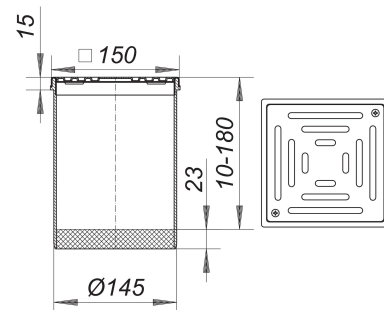

rehausse SEN 15, grille à visser, 150 x 150 mm

Référence de l'article: 500281

GTIN: 4001636500281

Groupe de rabais: 3

Description :

rehausse SEN 15, grille à visser, 150 x 150 mm

compatible avec les corps d'avaloir 54/55, 57/58, 61 et 61/1

rallonge de rehausse polypropylène, cadre acier inox 1.4301, 150 x 150 mm

grille acier inox 1.4301, à visser, classe de charge K 3 (300 kg)