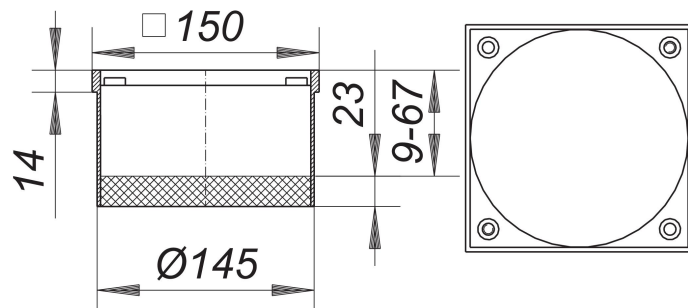

## cadre de rehausse K 15, 150 x 150 mm

Référence de l'article: 500670

GTIN: 4001636500670

Groupe de rabais: 3

### Description :

cadre de rehausse K 15, 150 x 150 mm

compatible avec les corps d'avaloir de sol 54, 55, 57, 58, 61 et 61/1

cadre polypropylène, à haute résistance aux chocs, 150 x 150 mm, avec inserts filetés,

rallonge de rehausse polypropylène, à haute résistance aux chocs