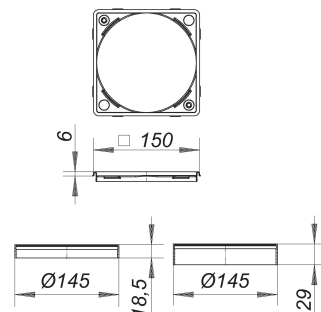

## cadre de rehausse S 15/150, acier inox 1.4301, 150 x 150 mm

Référence de l'article: 503077

GTIN: 4001636503077

Groupe de rabais: 5

### Description :

cadre de rehausse S 15/150, acier inox 1.4301, 150 x 150 mm

pour CeraDrain S 15/TistoDrain S 15

rallonge de rehausse ABS, 1 x 16 mm, 1 x 42,5 mm

cadre acier inox 1.4301, 150 x 150 mm, grilles compatibles de 140 x 140 mm