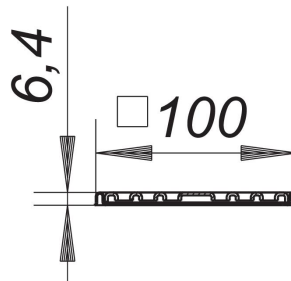

rehausse RENO, 100 x 100 mm

Référence de l'article: 504029

GTIN: 4001636504029

Groupe de rabais: 3

Description :

rehausse RENO, 100 x 100 mm

avec grille, pour montage dans de nouveaux carrelages sur des avaloirs existants

cadre acier inox 1.4301

grille acier inox 1.4301, classe de charge K 3 (300 kg)