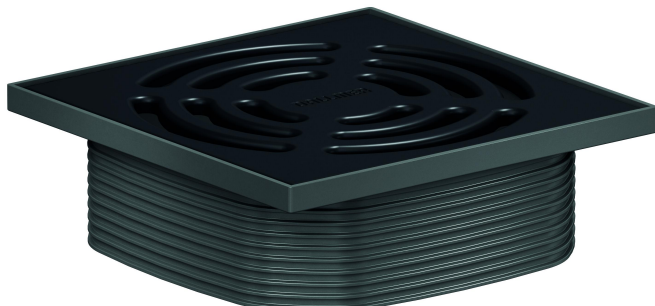

Rehausseur DallDrain Pure, noir mat, 120 x 120 mm

Référence de l'article: 518293

GTIN: 4001636518293

Groupe de rabais: 6

Description :

Rehausseur DallDrain Pure, noir mat, 120 x 120 mm

Rehausseur avec grille en acier inox dans un cadre en matière plastique, compatible avec les corps d'avaloir DallDrain, l'élément pour rehausser DallDrain.

SPÉCIFICITÉS

- Grille en acier inox laqué mat coloré, cadre en matière plastique
- Rehausse avec positionneur, à réglage latéral +/- 9,5 mm.
- Rallonge de rehausseur à raccourcir, pour revêtements de sol de 10 à 36 mm (colle incluse)

MATÉRIAU

Grille en acier inox 1.4301, classe de charge K 3 (300 kg) ; rallonge de rehausseur et cadre en ABS