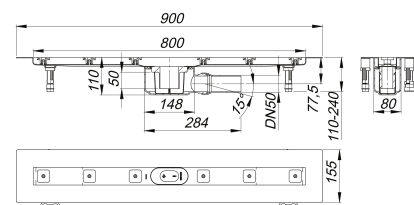

caniveau de douche CeraLine F 800 mm, DN 50

Référence de l'article: 520043

GTIN: 4001636520043

Groupe de rabais: 8

Description :

caniveau de douche CeraLine F 800 mm, DN 50

selon la norme DIN EN 1253

pour le montage central

avec un corps d'avaloir, raccord d'écoulement DN 50 latéral, à rotule réglable de 0 – 15 degrés

spécificités

- pieds isolants aux bruits d'impact pour le réglage en hauteur
- bride sablée pour le raccordement de la résine ou de la membrane d'étanchéité
- siphon anti-odeur et de nettoyage, hauteur du siphon 50 mm (selon la norme EN 1253)
- vis d'ajustement pour réglage en hauteur
- coiffe de protection
- gabarit pour la pose de carrelage
- pièce de blocage du cadre
- raccord d'écoulement en polypropylène (obligatoire de commander également le manchon à coller en PVC, DN 50, réf. 691125)

matériau

caniveau acier inox 1.4301, corps d'avaloir et raccord d'écoulement en polypropylène à haute résistance aux chocs

Fabrication spéciale pour caniveaux CeraLine F sur demande :

Longueurs intermédiaires jusqu'à 1200 mm.

Merci de nous consulter.

Débits d'écoulement selon la norme DIN EN 1253:

Nominal diameter	Norme de produit	Débit d'écoulement min. selon la norme	Niveau d'eau conforme à la norme
DN 50	DIN EN 1253	0,80 l/s	20,00 mm