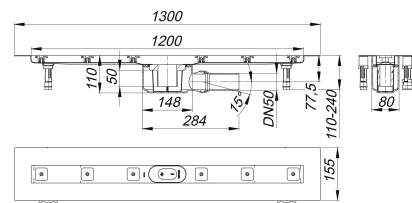

caniveau de douche CeraLine F 1200 mm, DN 50

Référence de l'article: 520074

GTIN: 4001636520074

Groupe de rabais: 8

Description :

caniveau de douche CeraLine F 1200 mm, DN 50

selon la norme DIN EN 1253

pour le montage central

avec un corps d'avaloir, raccord d'écoulement DN 50 latéral, à rotule réglable de 0 – 15 degrés

spécificités

- pieds isolants aux bruits d'impact pour le réglage en hauteur
- bride sablée pour le raccordement de la résine ou de la membrane d'étanchéité
- siphon anti-odeur et de nettoyage, hauteur du siphon 50 mm (selon la norme EN 1253)
- vis d'ajustement pour réglage en hauteur
- coiffe de protection
- gabarit pour la pose de carrelage
- pièce de blocage du cadre
- raccord d'écoulement en polypropylène (obligatoire de commander également le manchon à coller en PVC, DN 50, réf. 691125)

matériau

caniveau acier inox 1.4301, corps d'avaloir et raccord d'écoulement en polypropylène à haute résistance aux chocs

Fabrication spéciale pour caniveaux CeraLine F sur demande :

Longueurs intermédiaires jusqu'à 1200 mm.

Merci de nous consulter.

Débits d'écoulement selon la norme DIN EN 1253:

Nominal diameter	Norme de produit	Débit d'écoulement min. selon la norme	Niveau d'eau conforme à la norme
DN 50	DIN EN 1253	0,80 l/s	20,00 mm