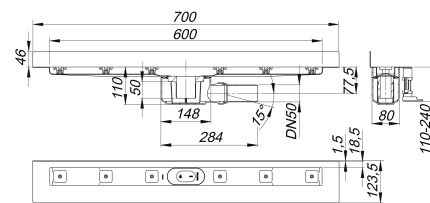

caniveau de douche CeraLine W 600 mm, DN 50

Référence de l'article: 520128

GTIN: 4001636520128

Groupe de rabais: 8

Description :

caniveau de douche CeraLine W 600 mm, DN 50

selon la norme DIN EN 1253

pour le montage mural

avec un corps d'avaloir, raccord d'écoulement DN 50 latéral, à rotule réglable de 0 – 15 degrés

spécificités

- pieds isolants aux bruits d'impact pour le réglage en hauteur
- bride sablée pour le raccordement de la résine ou de la membrane d'étanchéité
- siphon anti-odeur et de nettoyage, hauteur du siphon 50 mm (selon la norme EN 1253)
- vis d'ajustement pour régler en hauteur
- coiffe de protection
- gabarit pour la pose de carrelage
- pièce de blocage du cadre
- raccord d'écoulement en polypropylène (obligatoire de commander également le manchon à coller en PVC, DN 50, réf. 691125)

matériau

caniveau acier inox 1.4301, corps d'avaloir et raccord d'écoulement en polypropylène à haute résistance aux chocs

Fabrication spéciale pour caniveaux CeraLine W, sur demande :

- longueurs intermédiaires jusqu'à 1200 mm
- relevés du bride sur jusqu'à 3 côtés
- également disponible avec des distances du mur pour les pierres naturelles

Merci de nous consulter.

Débits d'écoulement selon la norme DIN EN 1253:

Nominal diameter	Norme de produit	Débit d'écoulement min. selon la norme	Niveau d'eau conforme à la norme
DN 50	DIN EN 1253	0,80 l/s	20,00 mm