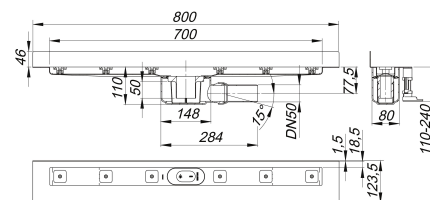

caniveau de douche CeraLine W 700 mm, DN 50

Référence de l'article: 520135

GTIN: 4001636520135

Groupe de rabais: 8

Description :

caniveau de douche CeraLine W 700 mm, DN 50

selon la norme DIN EN 1253

pour le montage mural

avec un corps d'avaloir, raccord d'écoulement DN 50 latéral, à rotule réglable de 0 – 15 degrés

spécificités

- pieds isolants aux bruits d'impact pour le réglage en hauteur
- bride sablée pour le raccordement de la résine ou de la membrane d'étanchéité
- siphon anti-odeur et de nettoyage, hauteur du siphon 50 mm (selon la norme EN 1253)
- vis d'ajustement pour régler en hauteur
- coiffe de protection
- gabarit pour la pose de carrelage
- pièce de blocage du cadre
- raccord d'écoulement en polypropylène (obligatoire de commander également le manchon à coller en PVC, DN 50, réf. 691125)

matériau

caniveau acier inox 1.4301, corps d'avaloir et raccord d'écoulement en polypropylène à haute résistance aux chocs

Fabrication spéciale pour caniveaux CeraLine W, sur demande :

- longueurs intermédiaires jusqu'à 1200 mm
- relevés du bride sur jusqu'à 3 côtés
- également disponible avec des distances du mur pour les pierres naturelles

Merci de nous consulter.

Débits d'écoulement selon la norme DIN EN 1253:

Nominal diameter	Norme de produit	Débit d'écoulement min. selon la norme	Niveau d'eau conforme à la norme
DN 50	DIN EN 1253	0,80 l/s	20,00 mm