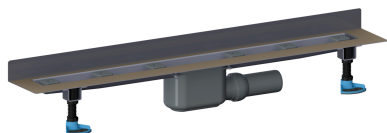

caniveau de douche CeraLine W 700 mm, DN 50

Référence de l'article: 520135

GTIN: 4001636520135

Groupe de rabais: 8

Description :

caniveau de douche CeraLine W 700 mm, DN 50

selon la norme DIN EN 1253

pour le montage mural

avec un corps d'avaloir, raccord d'écoulement DN 50 latéral, à rotule réglable de 0 – 15 degrés

spécificités

- pieds isolants aux bruits d'impact pour le réglage en hauteur
- bride sablée pour le raccordement de la résine ou de la membrane d'étanchéité
- siphon anti-odeur et de nettoyage, hauteur du siphon 50 mm (selon la norme EN 1253)
- vis d'ajustement pour régler en hauteur
- coiffe de protection
- gabarit pour la pose de carrelage
- pièce de blocage du cadre
- raccord d'écoulement en polypropylène (obligatoire de commander également le manchon à coller en PVC, DN 50, réf. 691125)

matériau

caniveau acier inox 1.4301, corps d'avaloir et raccord d'écoulement en polypropylène à haute résistance aux chocs

Fabrication spéciale pour caniveaux CeraLine W, sur demande :

- longueurs intermédiaires jusqu'à 1200 mm
- relevés du bride sur jusqu'à 3 côtés
- également disponible avec des distances du mur pour les pierres naturelles