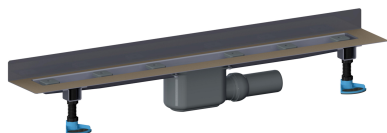

caniveau de douche CeraLine W 800 mm, DN 50

Référence de l'article: 520142

GTIN: 4001636520142

Groupe de rabais: 8

Description :

caniveau de douche CeraLine W 800 mm, DN 50

selon la norme DIN EN 1253

pour le montage mural

avec un corps d'avaloir, raccord d'écoulement DN 50 latéral, à rotule réglable de 0 – 15 degrés

spécificités

- pieds isolants aux bruits d'impact pour le réglage en hauteur
- bride sablée pour le raccordement de la résine ou de la membrane d'étanchéité
- siphon anti-odeur et de nettoyage, hauteur du siphon 50 mm (selon la norme EN 1253)
- vis d'ajustement pour régler en hauteur
- coiffe de protection
- gabarit pour la pose de carrelage
- pièce de blocage du cadre
- raccord d'écoulement en polypropylène (obligatoire de commander également le manchon à coller en PVC, DN 50, réf. 691125)

matériau

caniveau acier inox 1.4301, corps d'avaloir et raccord d'écoulement en polypropylène à haute résistance aux chocs

Fabrication spéciale pour caniveaux CeraLine W, sur demande :

- longueurs intermédiaires jusqu'à 1200 mm
- relevés du bride sur jusqu'à 3 côtés
- également disponible avec des distances du mur pour les pierres naturelles