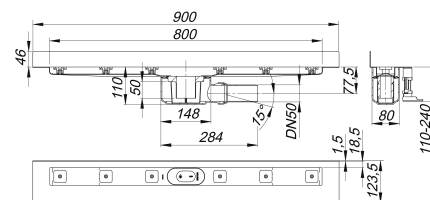

caniveau de douche CeraLine W 800 mm, DN 50

Référence de l'article: 520142

GTIN: 4001636520142

Groupe de rabais: 8

Description :

caniveau de douche CeraLine W 800 mm, DN 50

selon la norme DIN EN 1253

pour le montage mural

avec un corps d'avaloir, raccord d'écoulement DN 50 latéral, à rotule réglable de 0 – 15 degrés

spécificités

- pieds isolants aux bruits d'impact pour le réglage en hauteur
- bride sablée pour le raccordement de la résine ou de la membrane d'étanchéité
- siphon anti-odeur et de nettoyage, hauteur du siphon 50 mm (selon la norme EN 1253)
- vis d'ajustement pour régler en hauteur
- coiffe de protection
- gabarit pour la pose de carrelage
- pièce de blocage du cadre
- raccord d'écoulement en polypropylène (obligatoire de commander également le manchon à coller en PVC, DN 50, réf. 691125)

matériau

caniveau acier inox 1.4301, corps d'avaloir et raccord d'écoulement en polypropylène à haute résistance aux chocs

Fabrication spéciale pour caniveaux CeraLine W, sur demande :

- longueurs intermédiaires jusqu'à 1200 mm
- relevés du bride sur jusqu'à 3 côtés
- également disponible avec des distances du mur pour les pierres naturelles

Merci de nous consulter.

Débits d'écoulement selon la norme DIN EN 1253:

Nominal diameter	Norme de produit	Débit d'écoulement min. selon la norme	Niveau d'eau conforme à la norme
DN 50	DIN EN 1253	0,80 l/s	20,00 mm