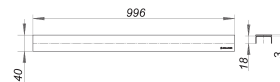

## profil de finition CeraLine Design brossé, 1000 mm

---

Référence de l'article: 520661

GTIN: 4001636520661

Groupe de rabais: 8

---

---

### Description :

profil de finition CeraLine Design brossé, 1000 mm

profil de finition pour les caniveaux de douche CeraLine, approprié pour des revêtements de sol de 5 à 19 mm (colle inclus), largeur de 40 mm